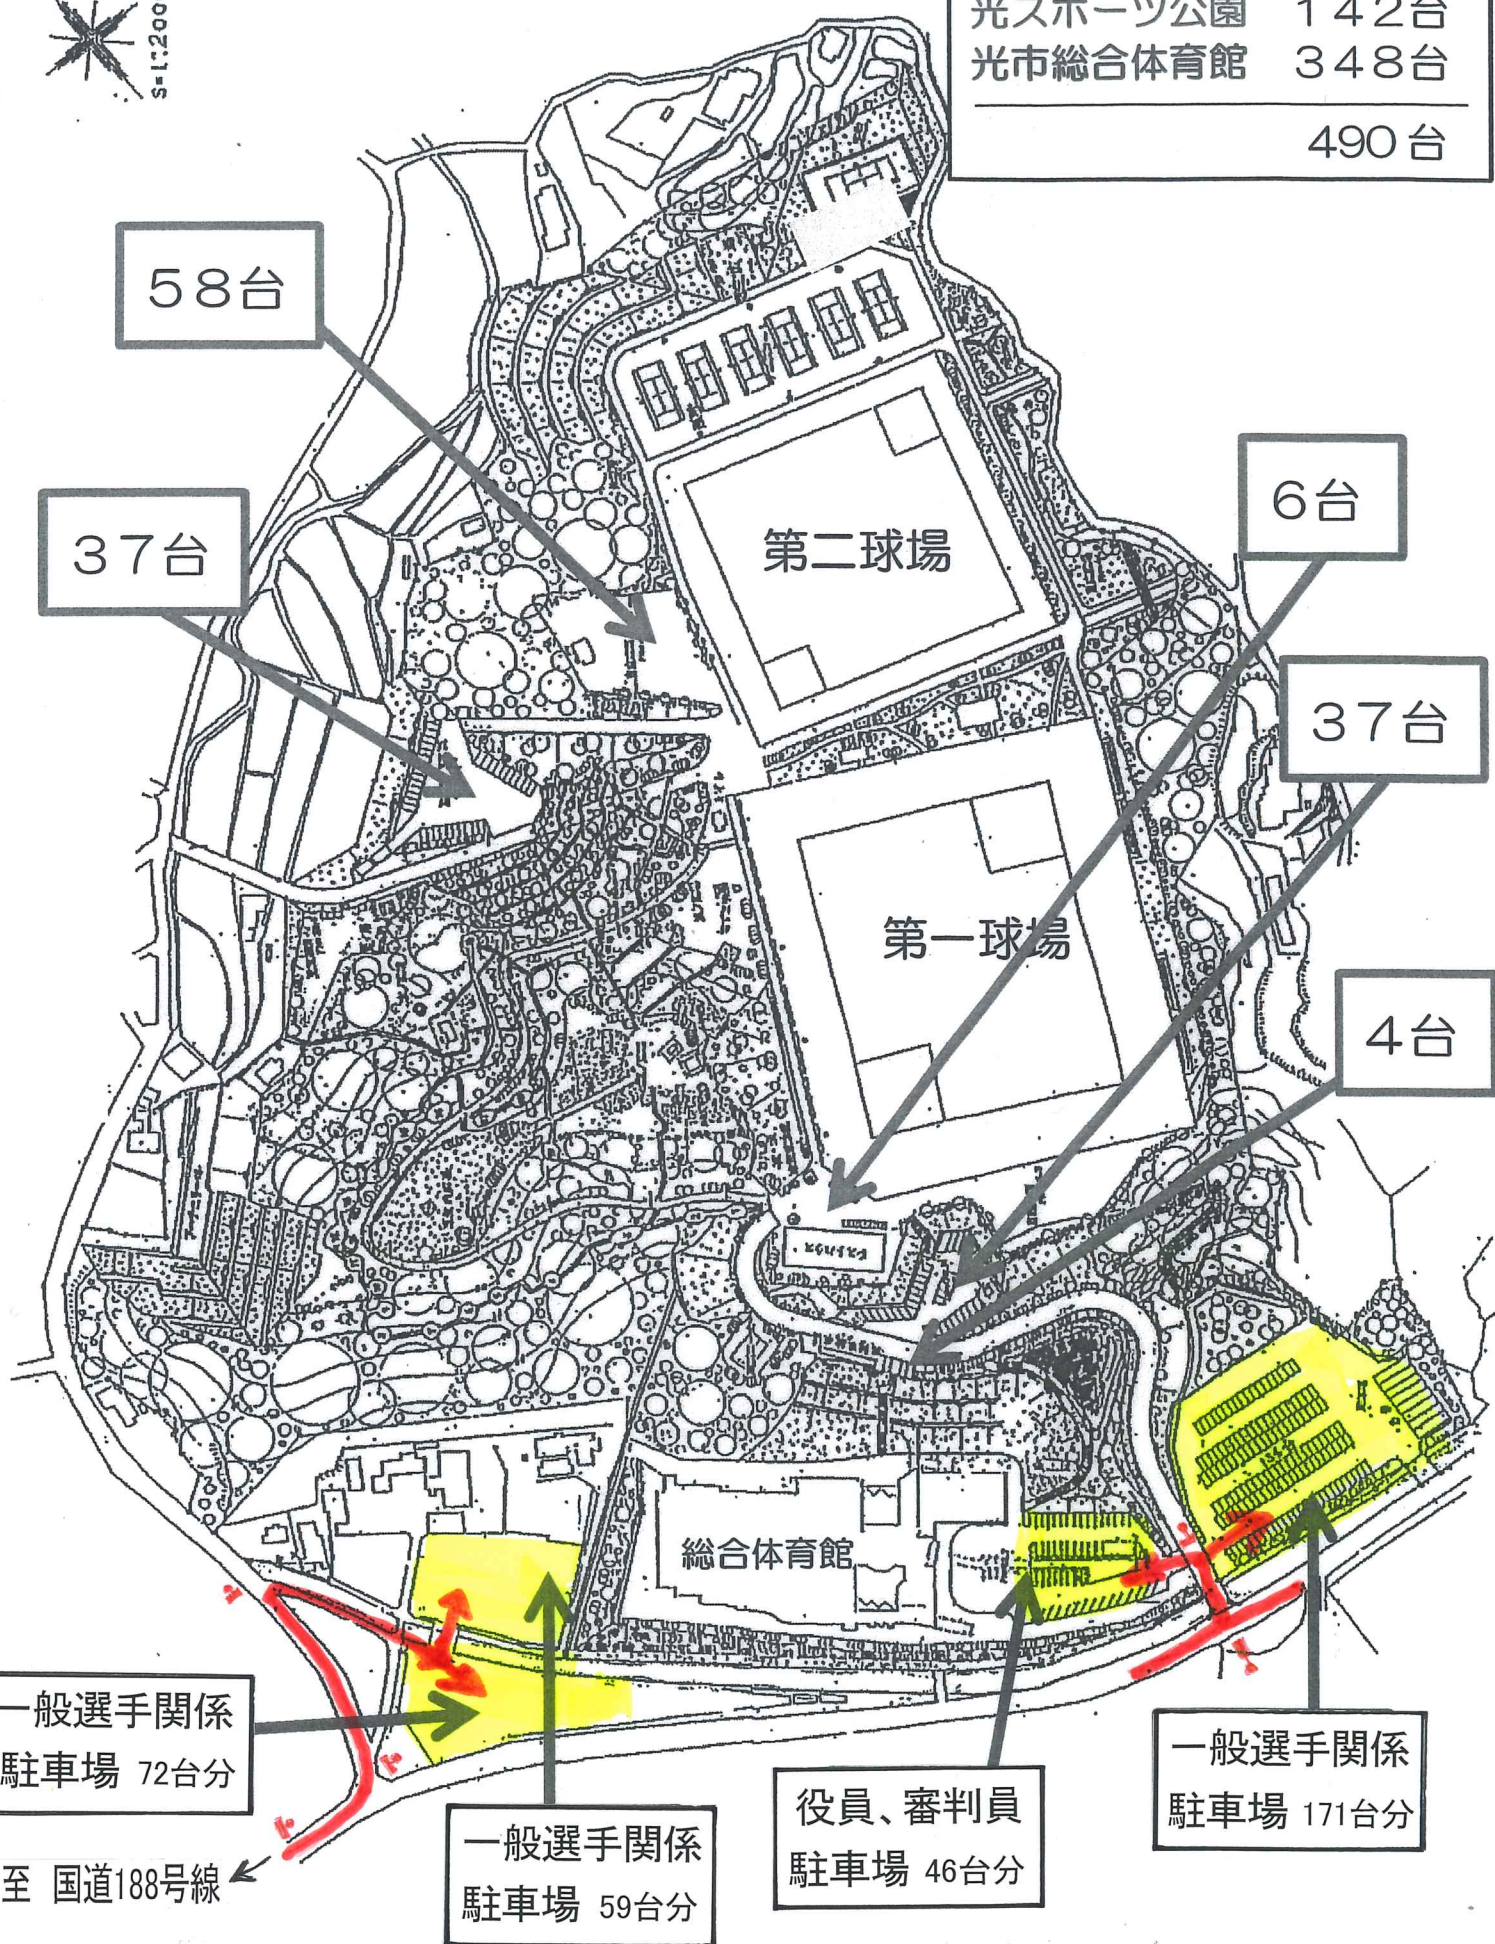

光市総合体育館&光スポーツ公園駐車場一覧 (H31.1月)

光スポーツ公園	142台
光市総合体育館	348台
<hr/>	
	490台

一般選手関係
駐車場 72台分

一般選手関係
駐車場 59台分

役員、審判員
駐車場 46台分

一般選手関係
駐車場 171台分

至 国道188号線 ←